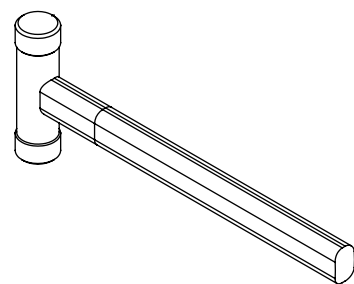

MATÉRIEL NÉCESSAIRE

3