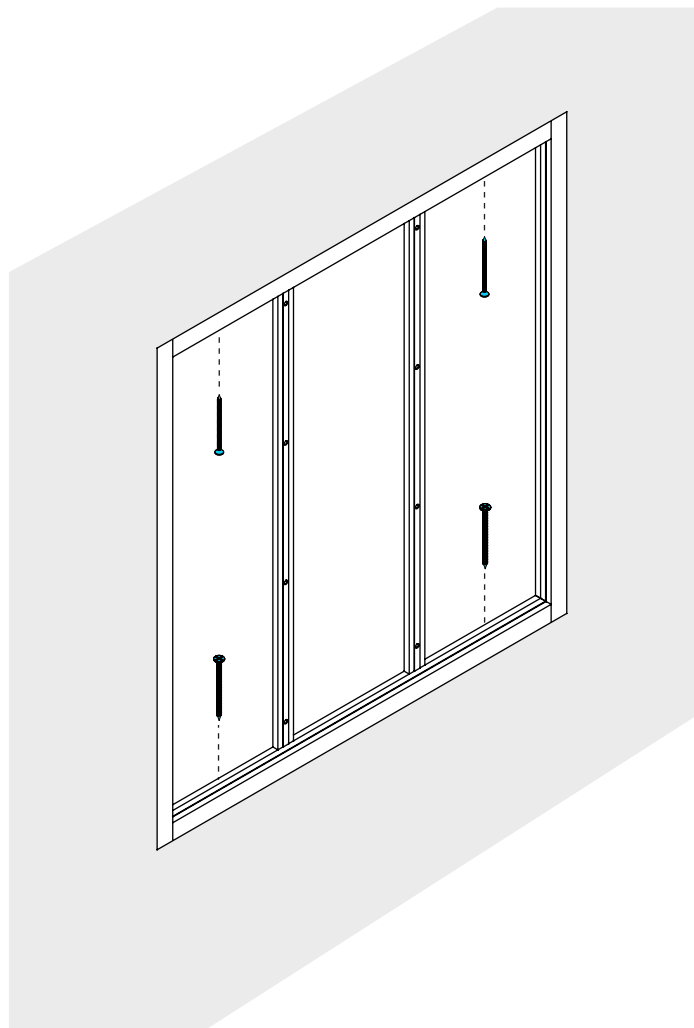

Intermédiaire

Clip

Tourillon
métallique

Vis auto tourillonnante
Ø5 x 50

Bouchon

Vitrage + Joints

Traverse H en haut

Non fournie