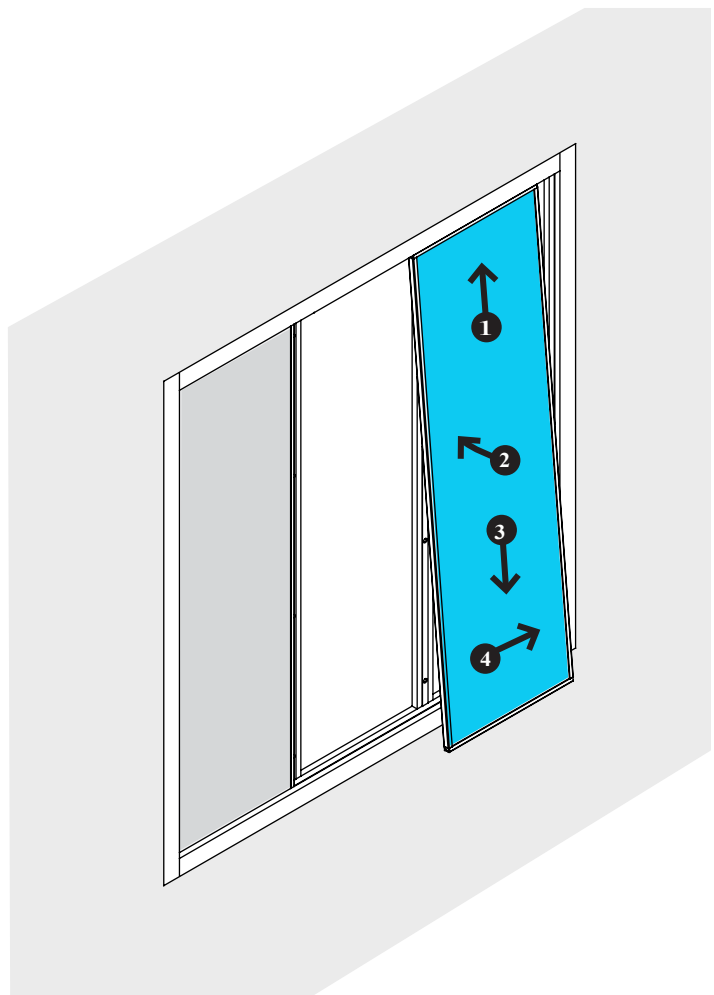

La pose et la mise en œuvre du produit.

Durée de la garantie : voir nos conditions de garantie sur Voletshop.fr

MATÉRIEL NÉCESSAIRE

3

PIÈCES FOURNIES

Traverse H

Traverse B

Montant D/G

Intermédiaire

Clip

Tourillon
métallique

Vis auto tourillonnante
Ø5 x 50

Bouchon

Vitrage + Joints

Traverse H en haut

Non fournie

Conserver les joints
entourant les vitrages

Conserver les joints
entourant les vitrages

 **Conserver les joints
entourant les vitrages**