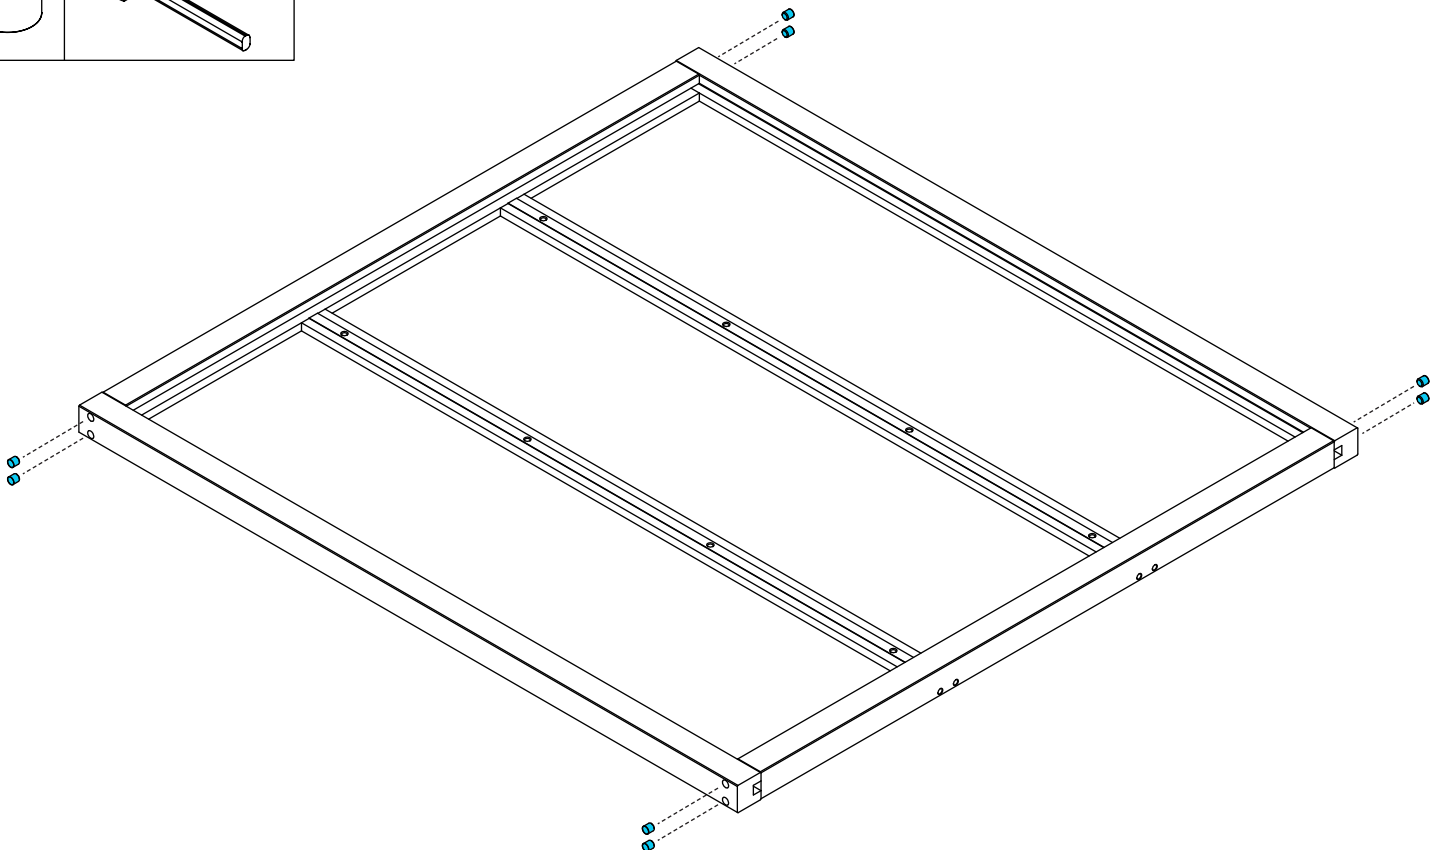

Intermédiaire

Clip

Tourillon
métallique

Vis auto tourillonnante
Ø5 x 50

Bouchon

Vitrage + Joints

Traverse H en haut

Non fournie