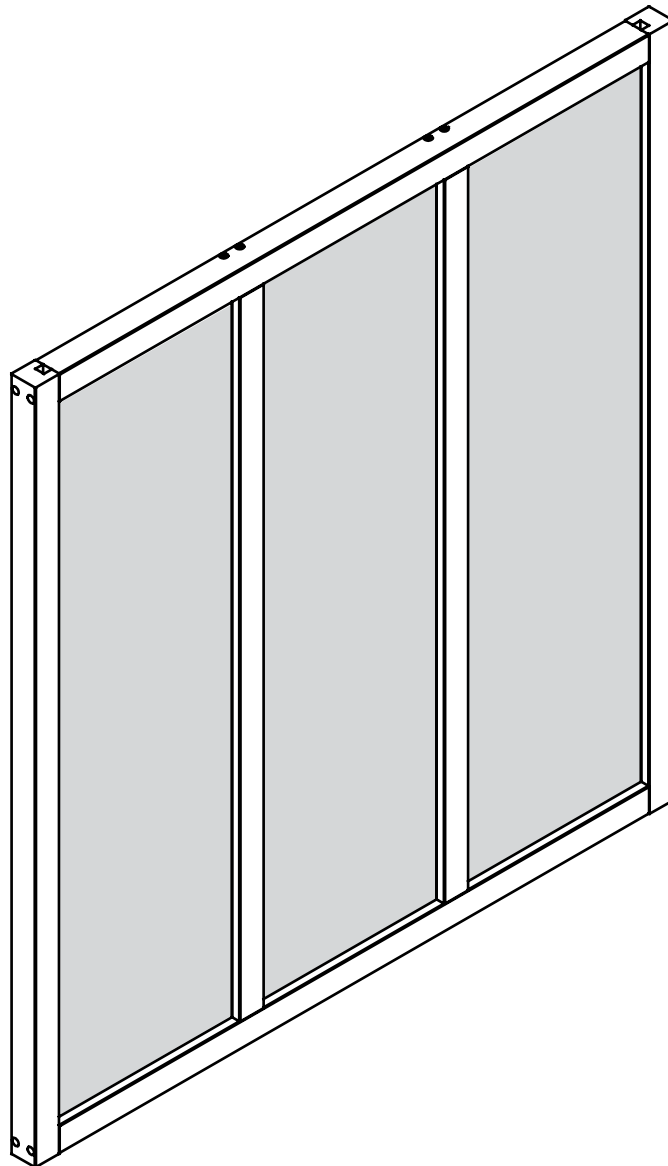

VERRIÈRE BOIS

Pour plus de détails reportez-vous à notre
tutoriel vidéo sur **Voletshop.fr** ou scanner
le **QR Code**.

AVANT DE COMMENCER

- Lisez entièrement cette notice
- Le non respect des prescriptions de mise en œuvre entraîne la perte de garantie du produit.
- Vérifiez que vous possédez bien l'outillage nécessaire.
- Vérifiez que vous possédez tous les consommables de pose
- Vérifiez que les dimensions des profils sont conformes à votre commande.

SÉCURITÉ

Portez des gants et des lunettes de protection.

STOCKAGE

Avant montage, les profils doivent être stockés horizontalement sur chant, à l'abri de l'humidité, dans une pièce chauffée au minimum à 14°C et dans des conditions convenables ne pouvant entraîner aucune déformation. Déballez votre colis à la réception afin de contrôler la conformité de la commande et la qualité de la livraison.