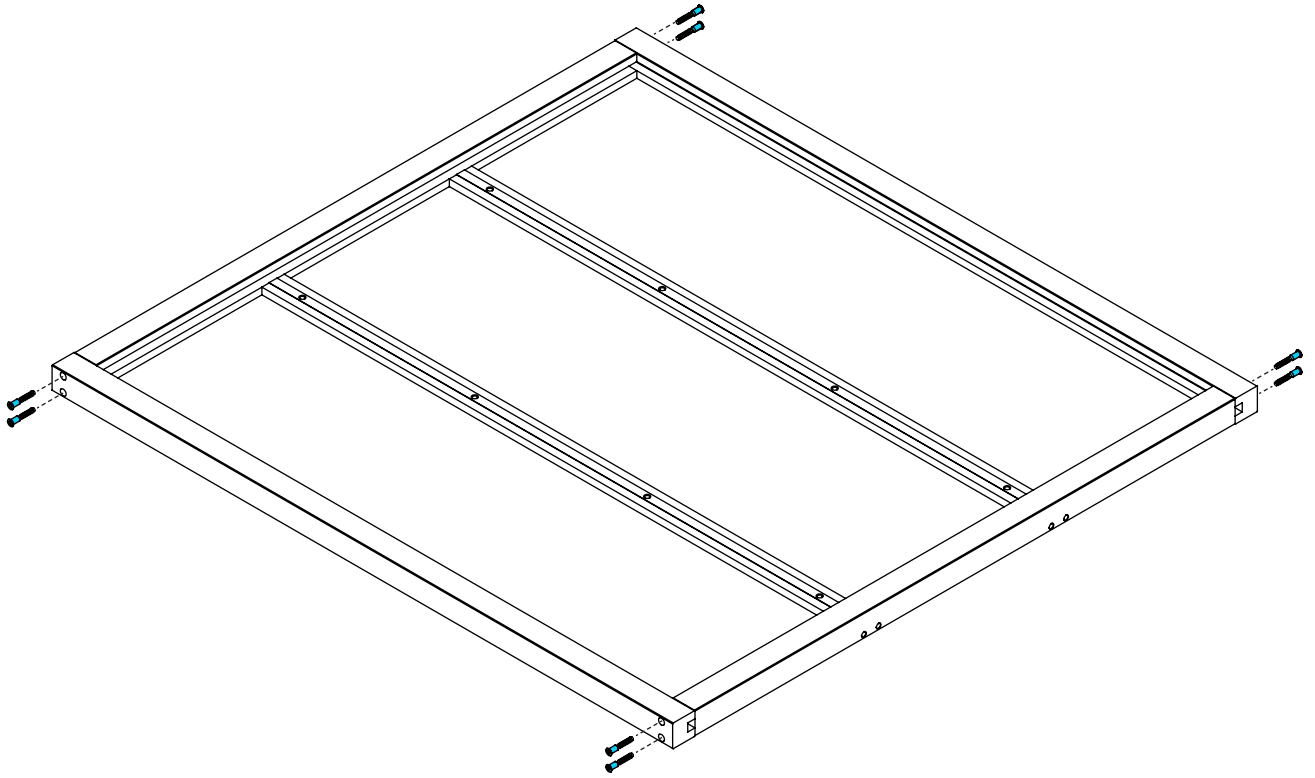

Intermédiaire

Clip

Tourillon
métallique

Vis auto tourillonnante
Ø5 x 50

Bouchon

Vitrage + Joints

Traverse H en haut

Non fournie