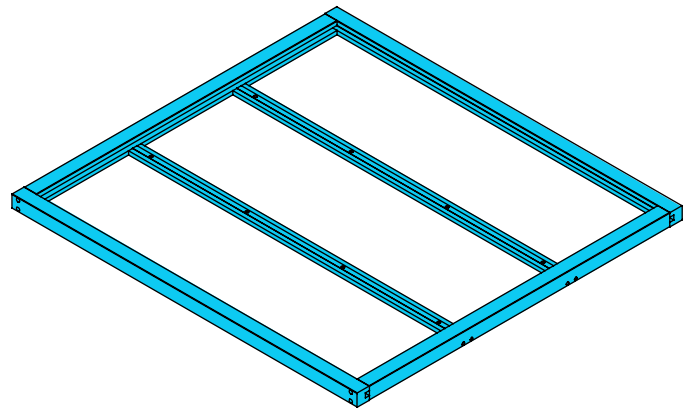

Intermédiaire

Clip

Tourillon
métallique

Vis auto tourillonnante
Ø5 x 50

Bouchon

Vitrage + Joints

Traverse H en haut

Non fournie