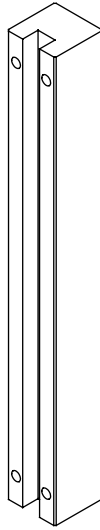

VERRIÈRE BOIS

Pour plus de détails reportez-vous à notre
tutoriel vidéo sur **Voletshop.fr** ou scanner
le **QR Code**.

AVANT DE COMMENCER

- Lisez entièrement cette notice
- Le non respect des prescriptions de mise en œuvre entraîne la perte de garantie du produit.
- Vérifiez que vous possédez bien l'outillage nécessaire.
- Vérifiez que vous possédez tous les consommables de pose
- Vérifiez que les dimensions des profils sont conformes à votre commande.

FINITION

Le bois de votre verrière est livré brut. Afin d'éviter toute déformation, il vous appartient d'y appliquer une lasure ou tout autre produit de finition.

GARANTIE

La garantie s'applique en cas de défaut de fabrication

La pose et la mise en œuvre du produit.

Durée de la garantie : voir nos conditions de garantie sur Voletshop.fr

MATÉRIEL NÉCESSAIRE

3

PIÈCES FOURNIES

Traverse H

Traverse B

Montant D/G

Intermédiaire

Clip

Tourillon
métallique

Vis auto tourillonnante
Ø5 x 50

Bouchon

Vitrage + Joints

Traverse H en haut

Non fournie