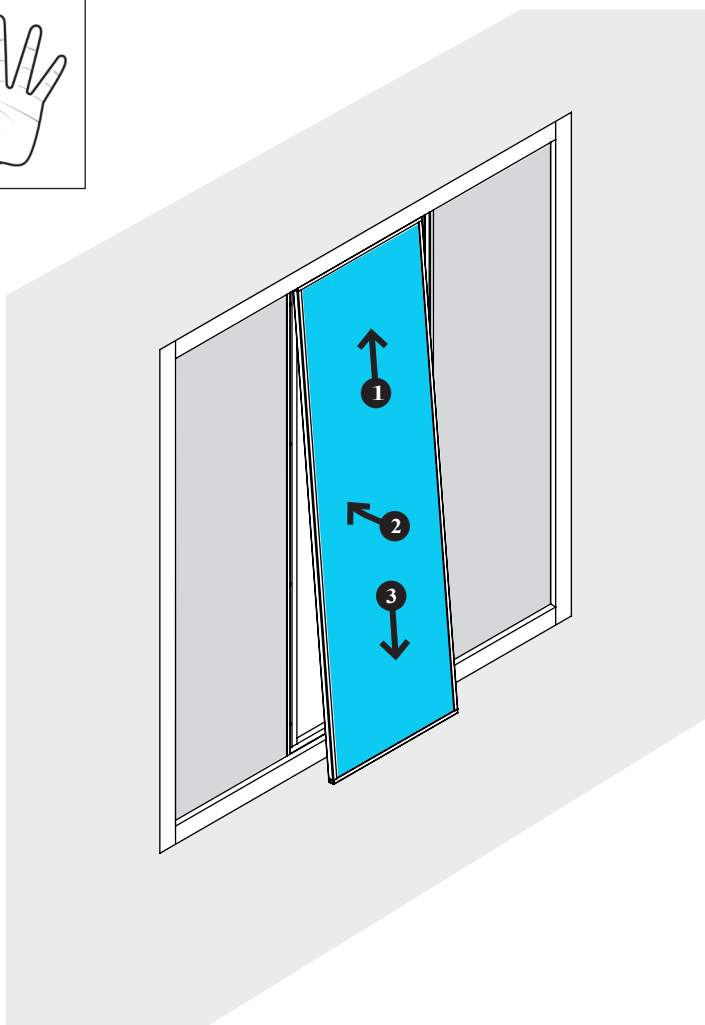

La pose et la mise en œuvre du produit.

Durée de la garantie : voir nos conditions de garantie sur Voletshop.fr

MATÉRIEL NÉCESSAIRE

3

PIÈCES FOURNIES

Traverse H

Traverse B

Montant D/G

Intermédiaire

Clip

Tourillon
métallique

Vis auto tourillonnante
Ø5 x 50

Bouchon

Vitrage + Joints

Traverse H en haut

Non fournie

Conserver les joints
entourant les vitrages

Conserver les joints
entourant les vitrages

 **Conserver les joints
entourant les vitrages**