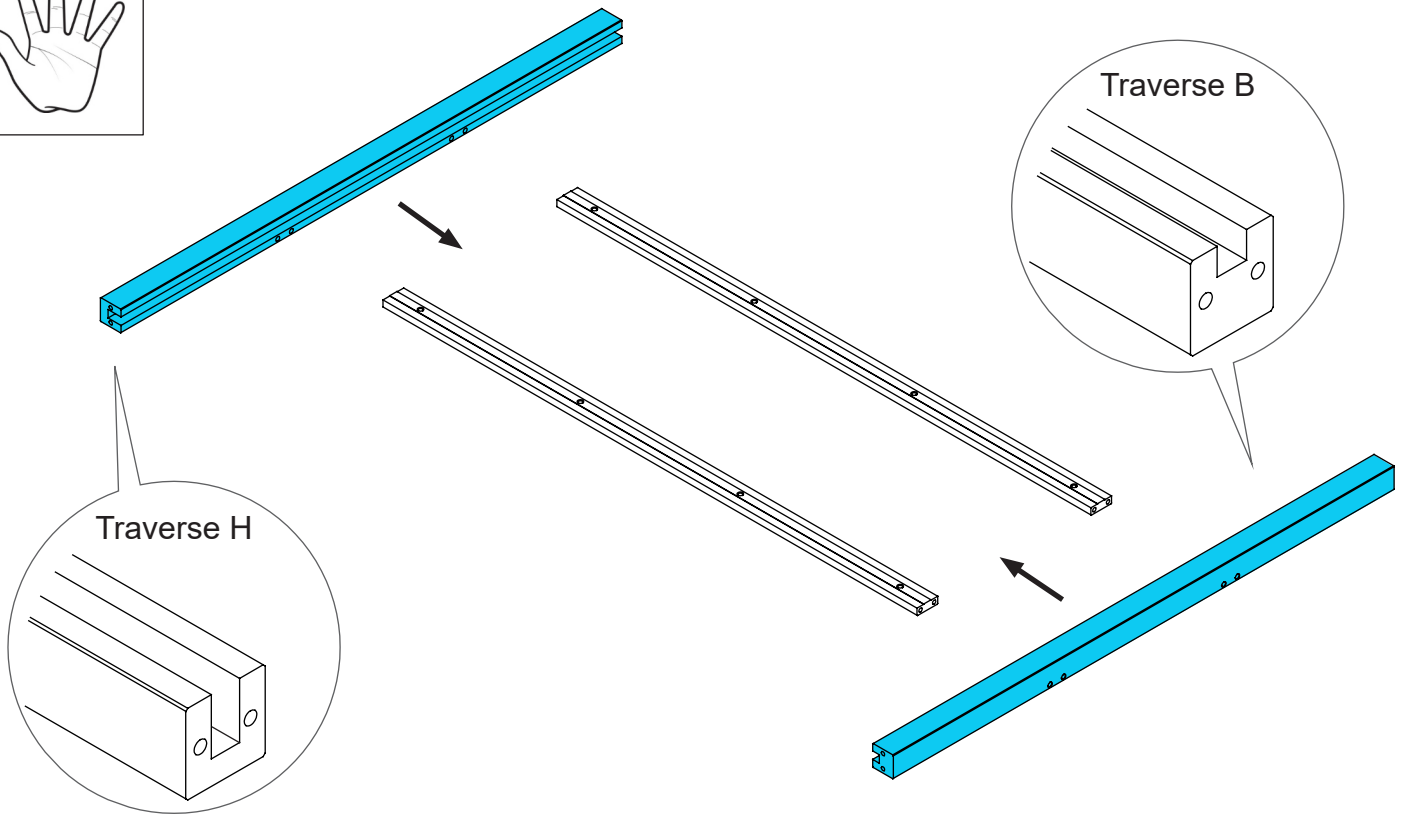

Intermédiaire

Clip

Tourillon
métallique

Vis auto tourillonnante
Ø5 x 50

Bouchon

Vitrage + Joints

Traverse H en haut

Non fournie