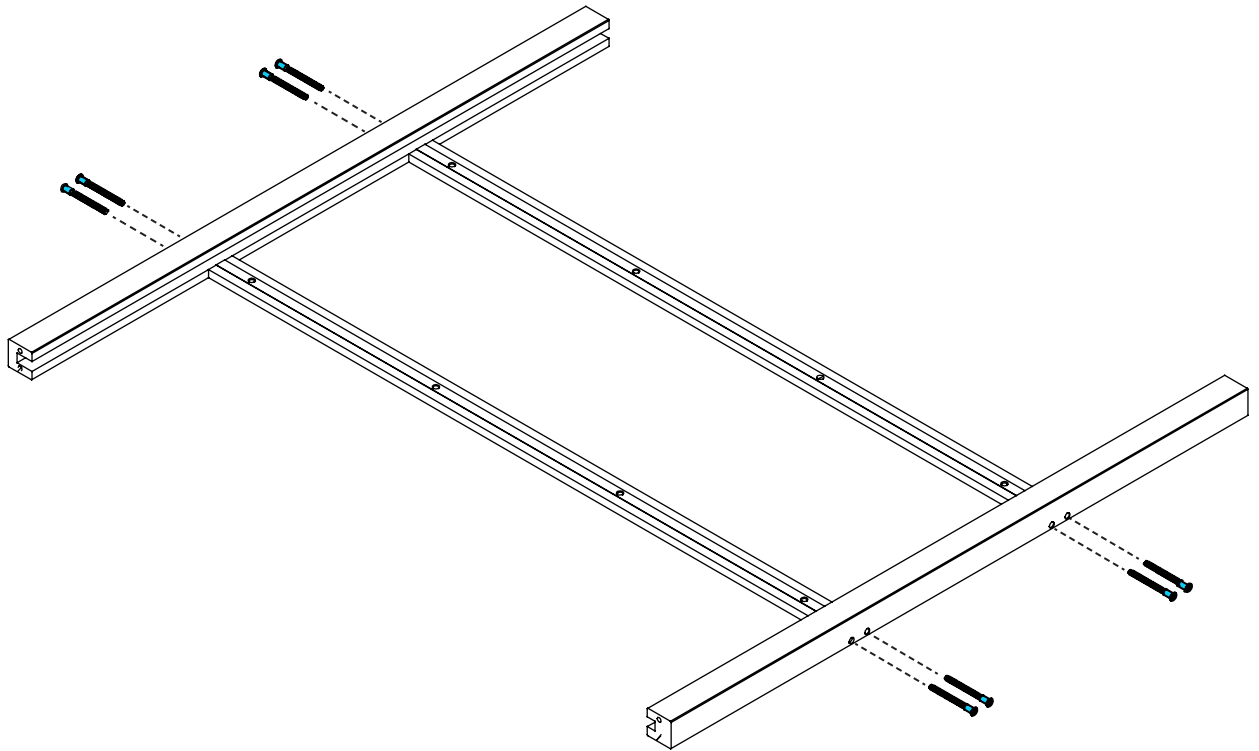

Intermédiaire

Clip

Tourillon
métallique

Vis auto tourillonnante
Ø5 x 50

Bouchon

Vitrage + Joints

Traverse H en haut

Non fournie