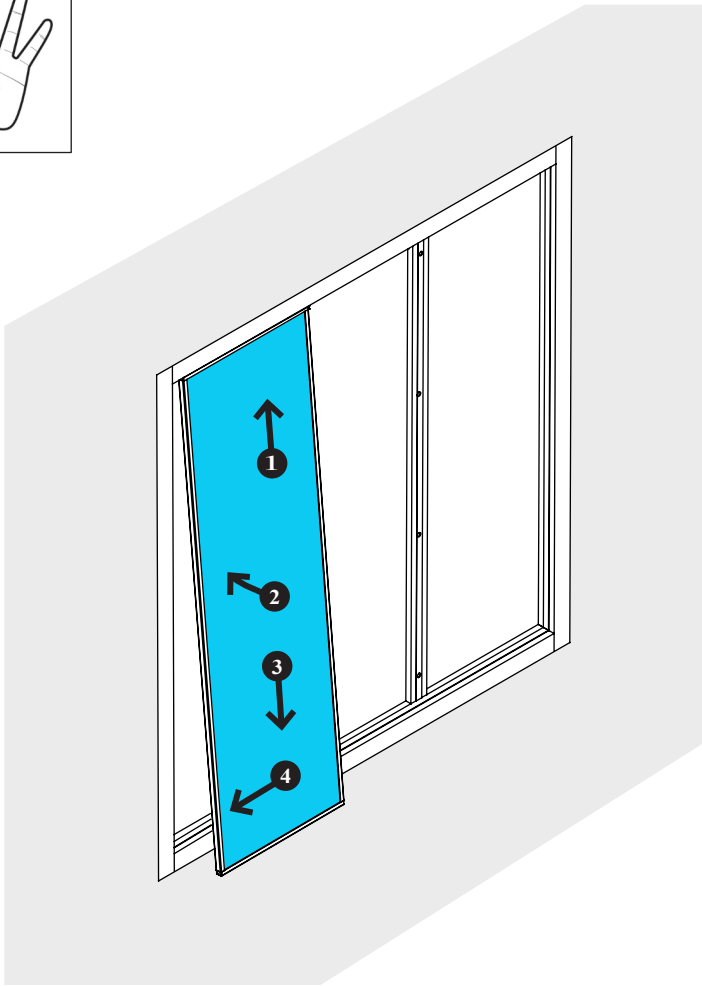

Intermédiaire

Clip

Tourillon
métallique

Vis auto tourillonnante
Ø5 x 50

Bouchon

Vitrage + Joints

Traverse H en haut

Non fournie

Conserver les joints
entourant les vitrages

Conserver les joints
entourant les vitrages

 **Conserver les joints
entourant les vitrages**