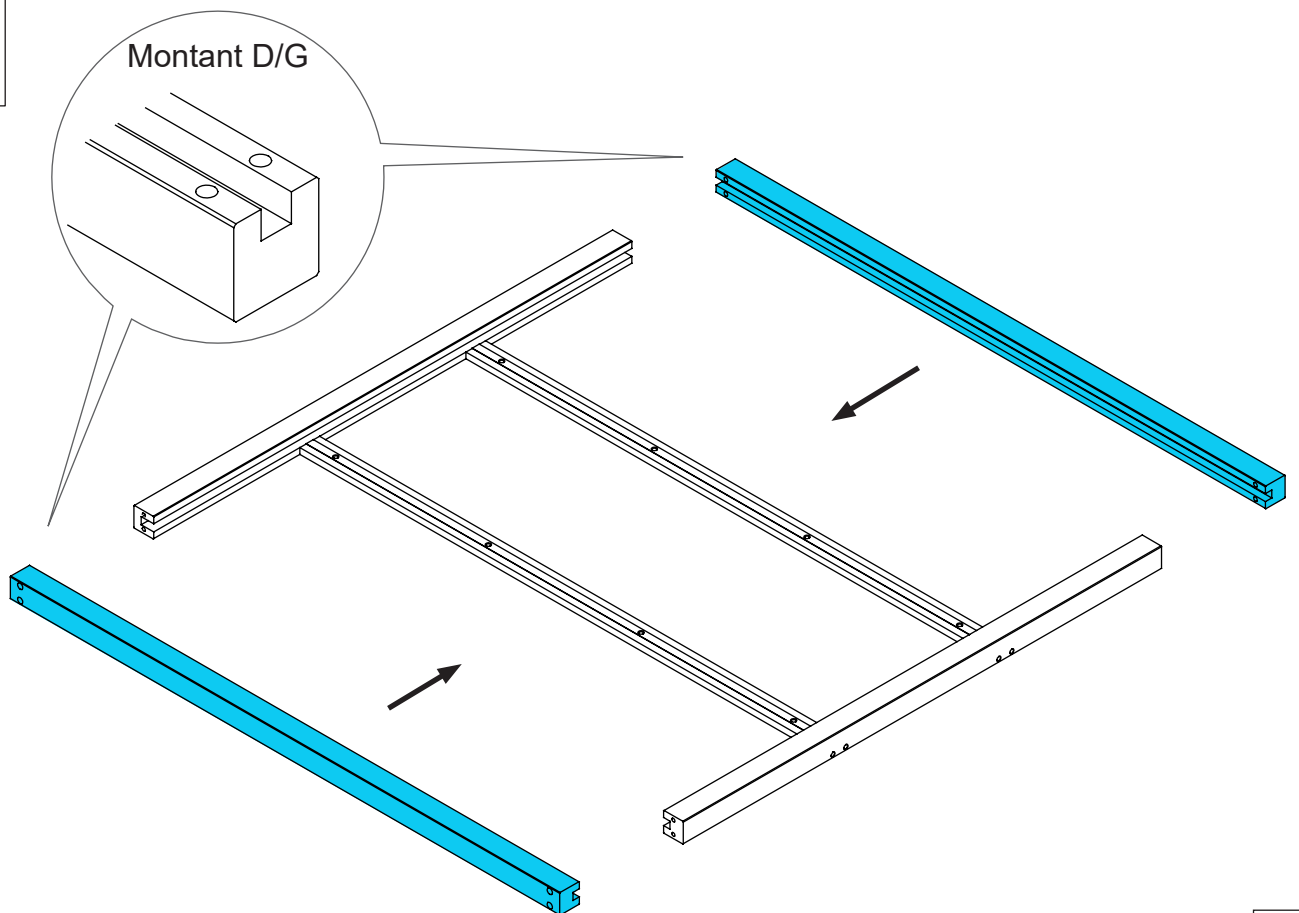

Intermédiaire

Clip

Tourillon
métallique

Vis auto tourillonnante
Ø5 x 50

Bouchon

Vitrage + Joints

Traverse H en haut

Non fournie

Conserver les joints
entourant les vitrages

Conserver les joints
entourant les vitrages

 **Conserver les joints
entourant les vitrages**