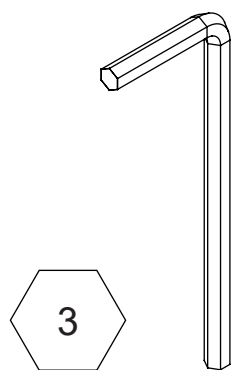

MATÉRIEL NÉCESSAIRE

3