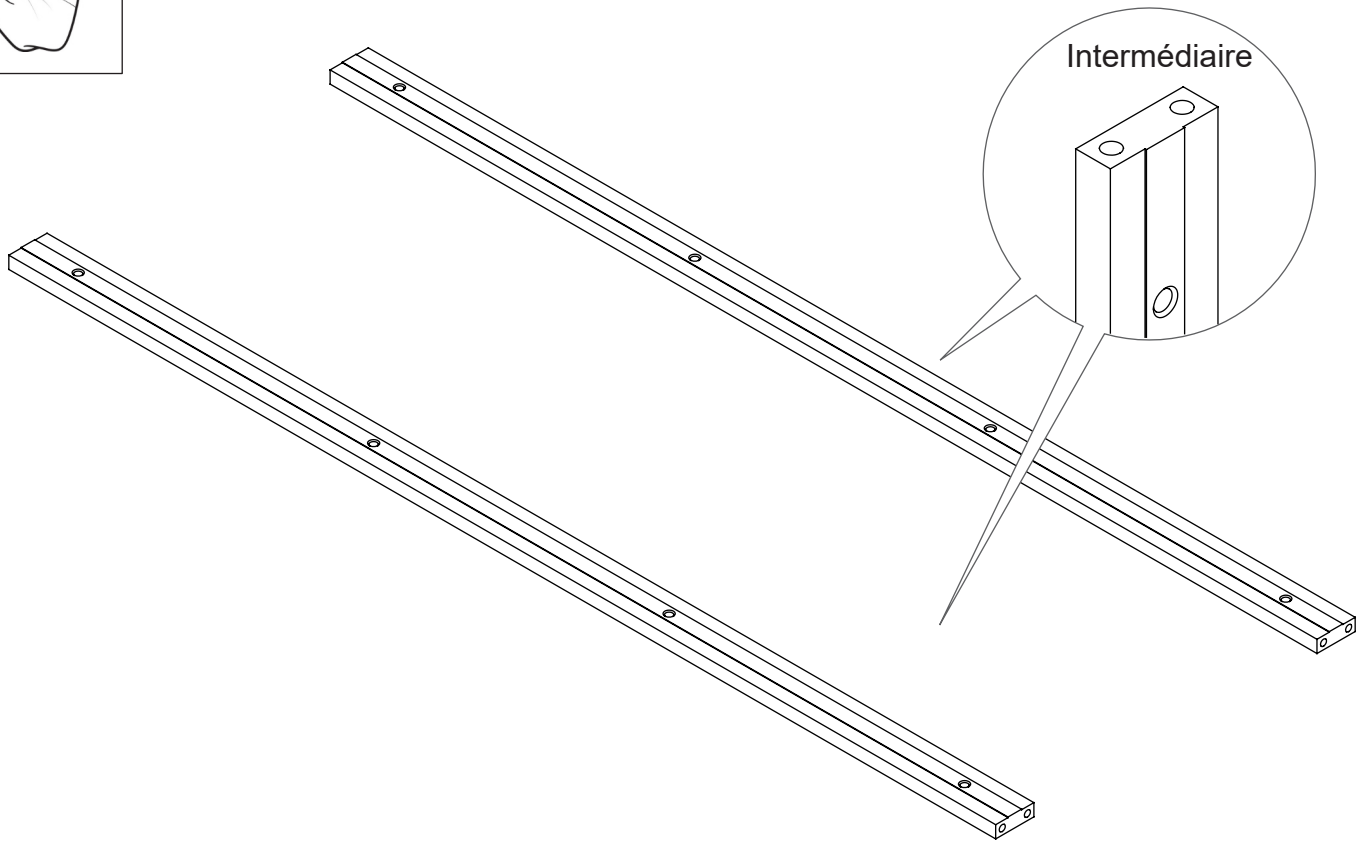

Intermédiaire

Clip

Tourillon
métallique

Vis auto tourillonnante
Ø5 x 50

Bouchon

Vitrage + Joints

Traverse H en haut

Non fournie